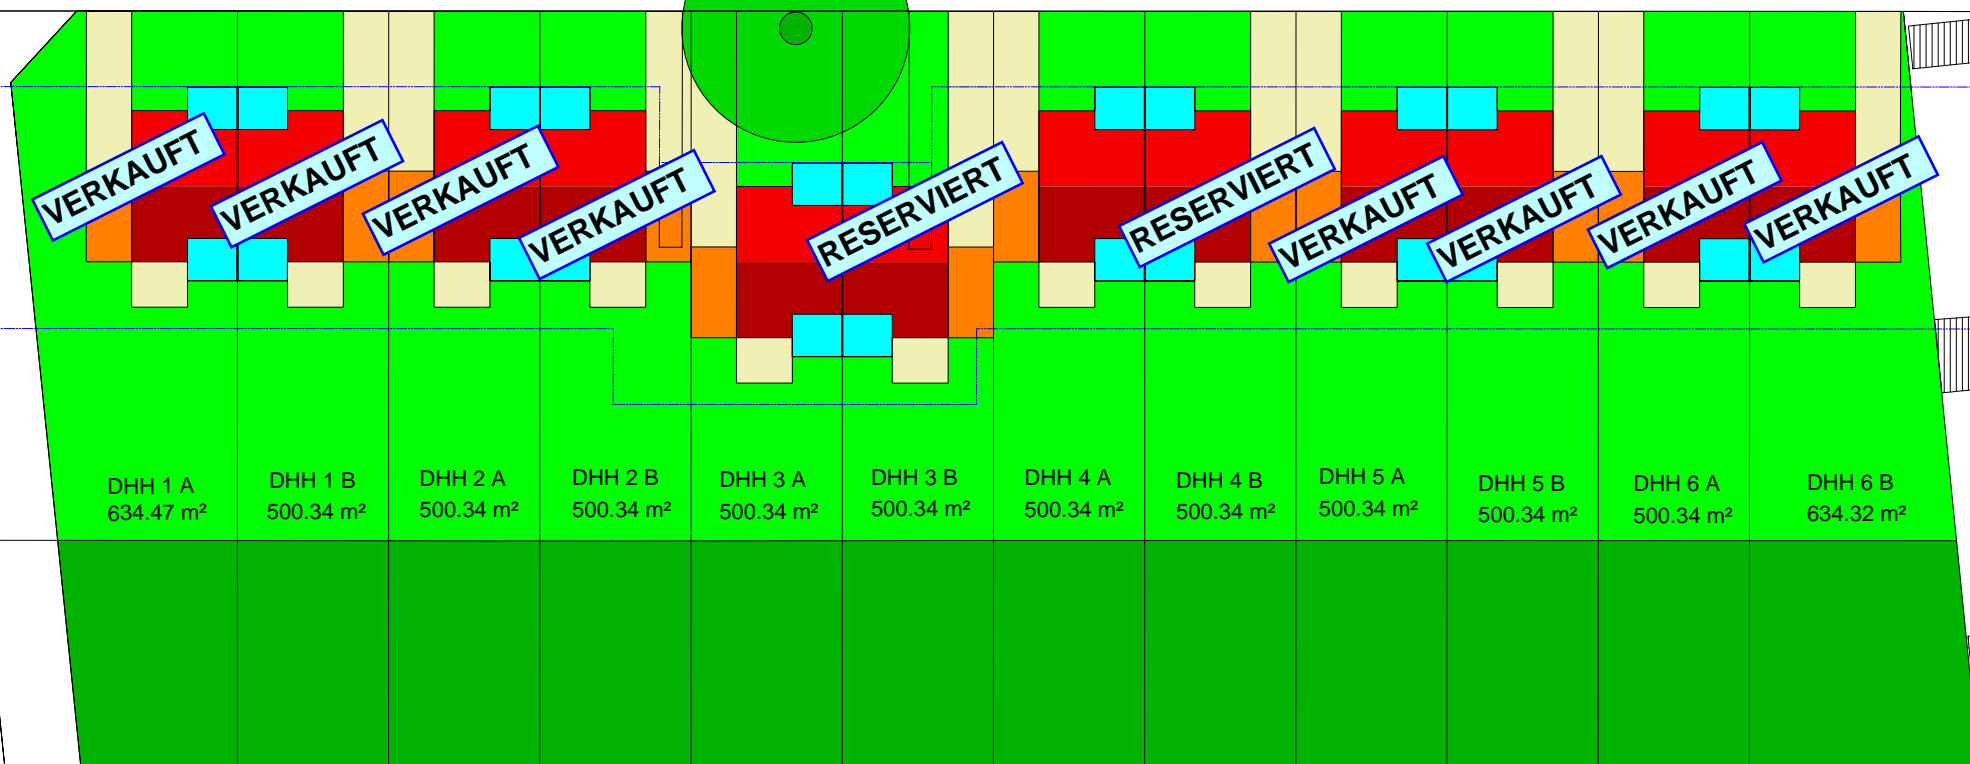

WA	
0,35	o
II	ED
FH 8,7	TH 4,0
SD	20°-45°

Parkplatz

Am Hallenbad

495

DHH 1 A 634.47 m<sup>2</sup> DHH 1 B 500.34 m<sup>2</sup> DHH 2 A 500.34 m<sup>2</sup> DHH 2 B 500.34 m<sup>2</sup> DHH 3 A 500.34 m<sup>2</sup> DHH 3 B 500.34 m<sup>2</sup> DHH 4 A 500.34 m<sup>2</sup> DHH 4 B 500.34 m<sup>2</sup> DHH 5 A 500.34 m<sup>2</sup> DHH 5 B 500.34 m<sup>2</sup> DHH 6 A 500.34 m<sup>2</sup> DHH 6 B 634.32 m<sup>2</sup>

Speller Heide

42