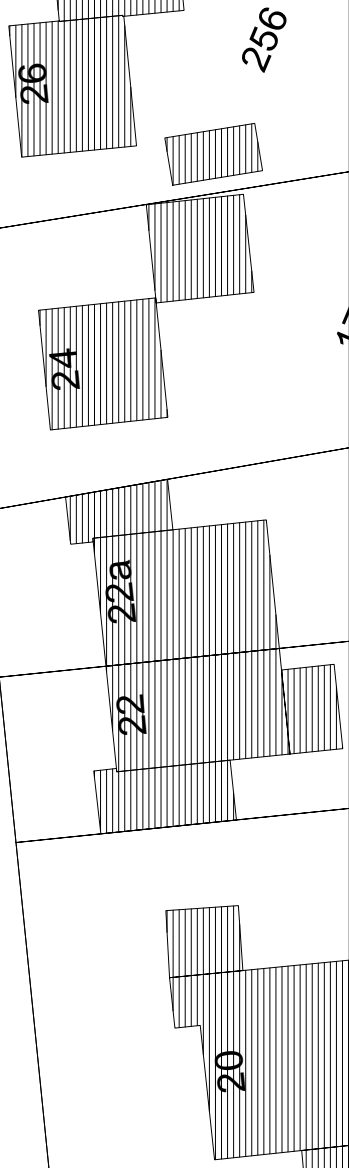

WA	
0,35	o
II	ED
FH 8,7	TH 4,0
SD	20°-45°

Parkplatz

Am Hallenbad

495

DHH 1 A 634.47 m<sup>2</sup> DHH 1 B 500.34 m<sup>2</sup> DHH 2 A 500.34 m<sup>2</sup> DHH 2 B 500.34 m<sup>2</sup> DHH 3 A 500.34 m<sup>2</sup> DHH 3 B 500.34 m<sup>2</sup> DHH 4 A 500.34 m<sup>2</sup> DHH 4 B 500.34 m<sup>2</sup> DHH 5 A 500.34 m<sup>2</sup> DHH 5 B 500.34 m<sup>2</sup> DHH 6 A 500.34 m<sup>2</sup> DHH 6 B 634.32 m<sup>2</sup>

Speller Heide

42