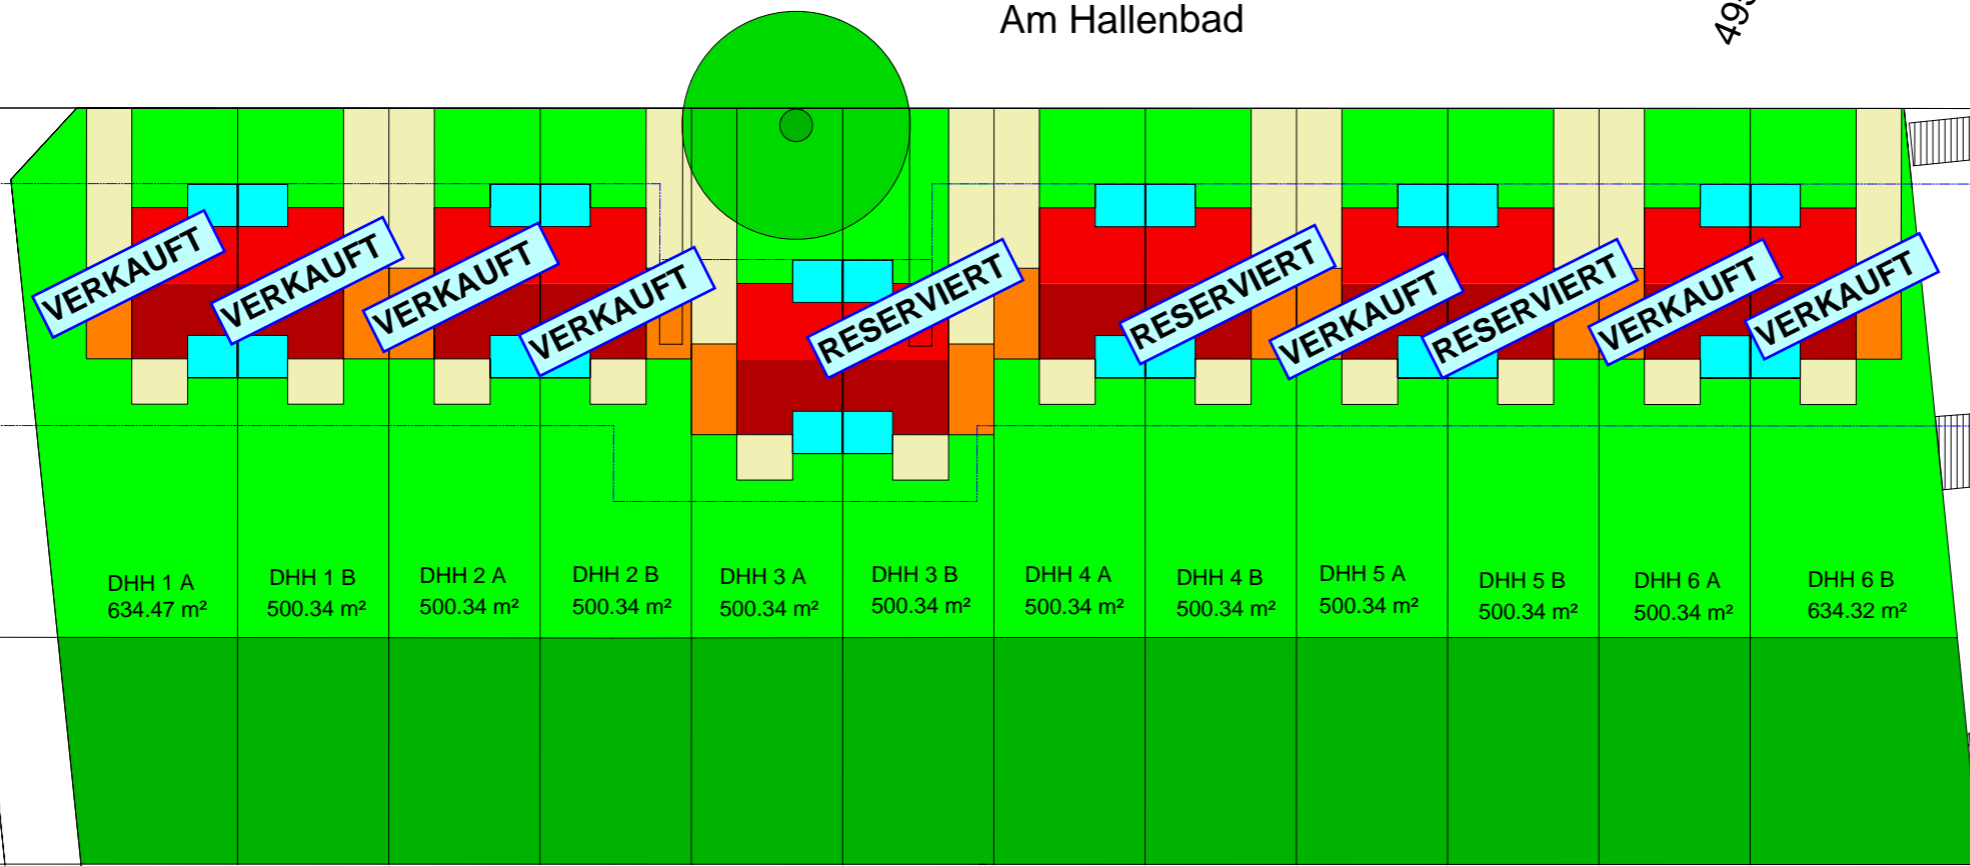

WA	
0,35	o
II	ED
FH 8,7	TH 4,0
SD	20°-45°

Parkplatz

Am Hallenbad

495

DHH 1 A 634.47 m<sup>2</sup>   DHH 1 B 500.34 m<sup>2</sup>   DHH 2 A 500.34 m<sup>2</sup>   DHH 2 B 500.34 m<sup>2</sup>   DHH 3 A 500.34 m<sup>2</sup>   DHH 3 B 500.34 m<sup>2</sup>   DHH 4 A 500.34 m<sup>2</sup>   DHH 4 B 500.34 m<sup>2</sup>   DHH 5 A 500.34 m<sup>2</sup>   DHH 5 B 500.34 m<sup>2</sup>   DHH 6 A 500.34 m<sup>2</sup>   DHH 6 B 634.32 m<sup>2</sup>

Speller Heide

42

17

20

22 22a

24

26 256

8